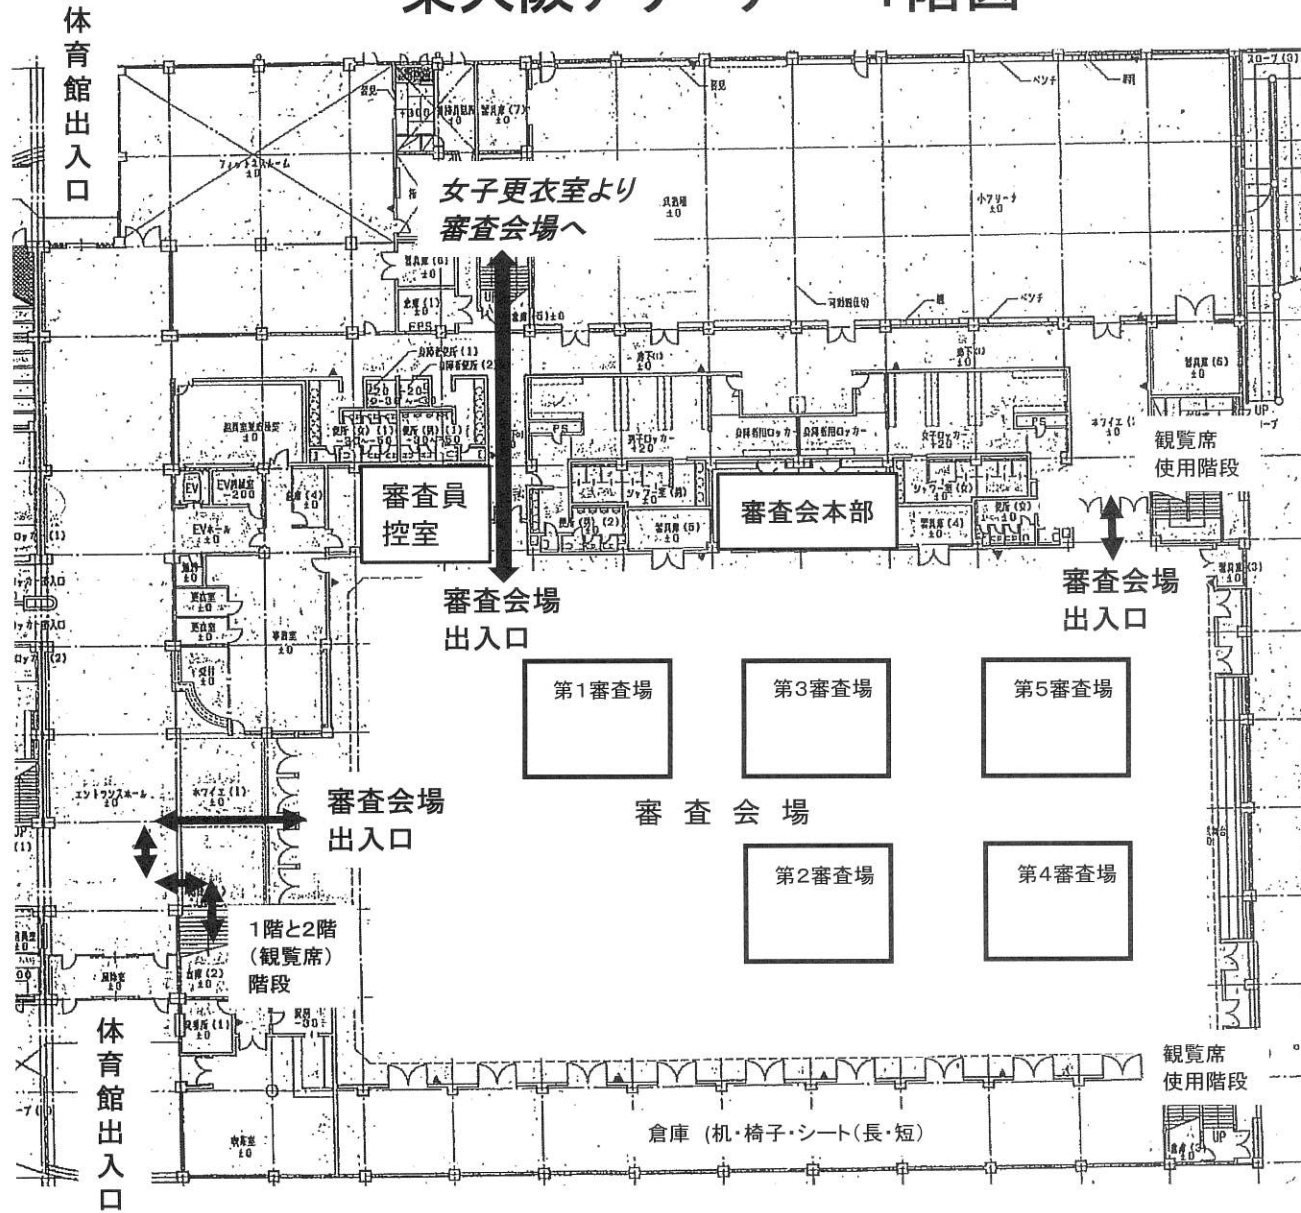

東大阪アリーナ 1階 朝の入館要領

東大阪アリーナ 1階図

東大阪アリーナ 2階図

体育館入館経路(※入館は2階から、退館は1階から)

- ☆観覧席の使用禁止区域及び立ち止まり禁止に注意する事。
- ☆女子更衣室は2階研修室を使用できます。移動の導線を守る事。
- ☆男子更衣室は体育館常設更衣室、または観覧席使用する事。