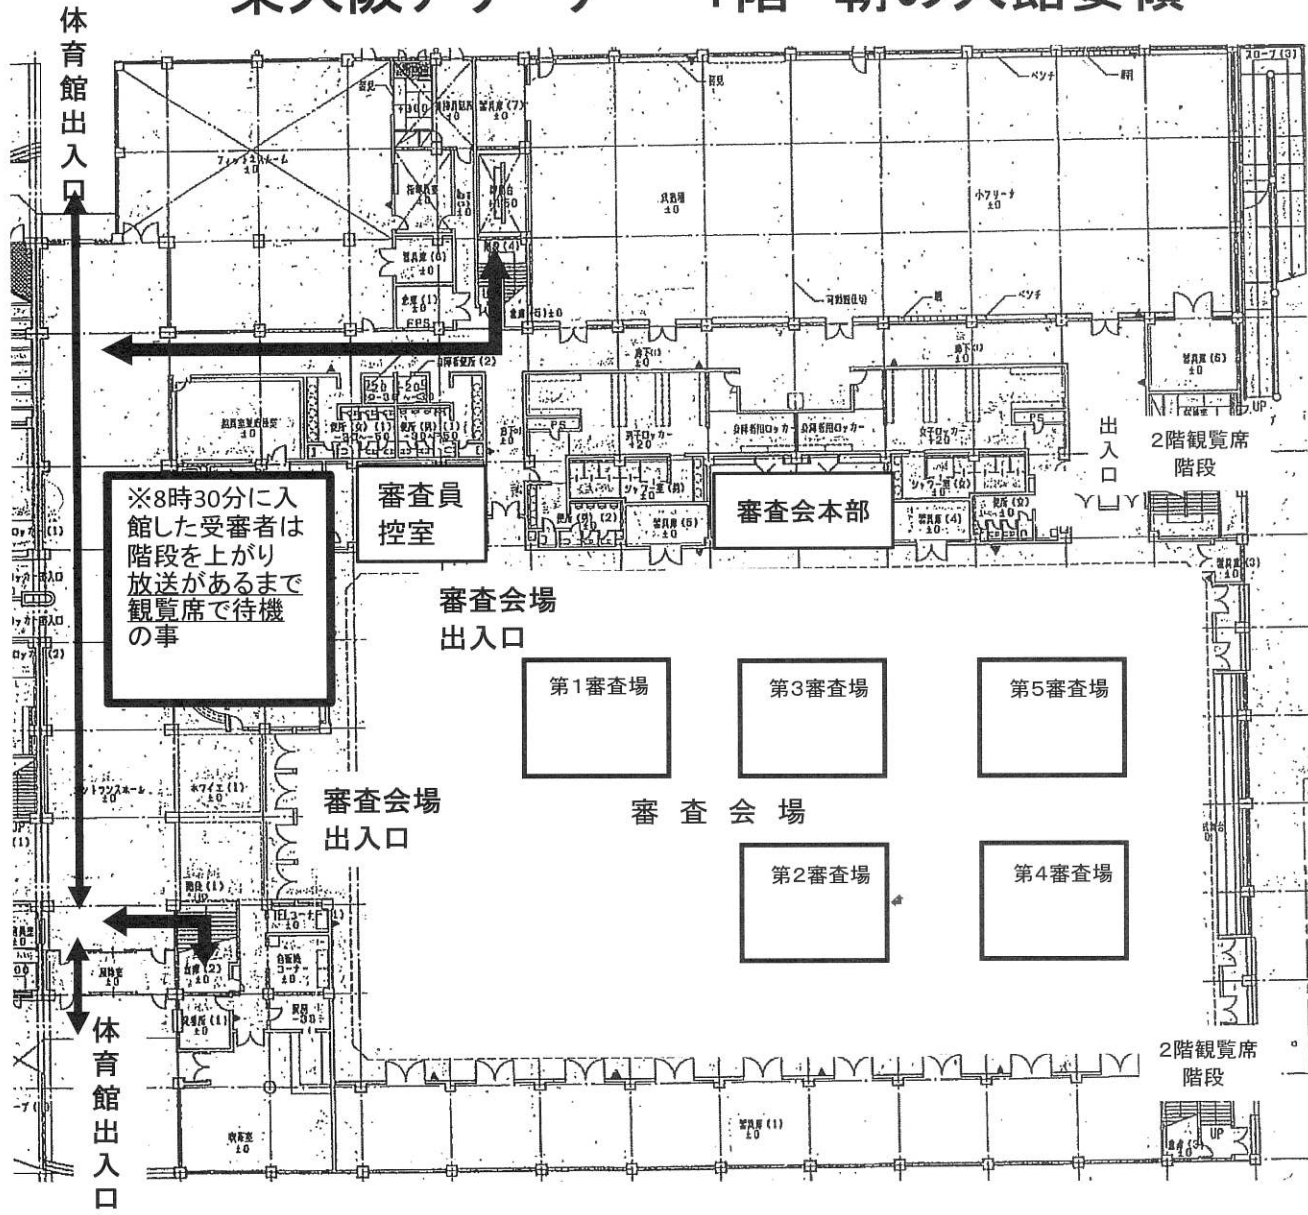

東大阪アリーナ 1階 朝の入館要領

東大阪アリーナ 1階図

東大阪アリーナ 2階図

体育館入館経路(※入館は2階から、退館は1階から)

- ☆観覧席の使用禁止区域及び立ち止まり禁止に注意する事。
- ☆女子更衣室は2階研修室を使用できます。移動の導線を守る事。
- ☆男子更衣室は体育館常設更衣室、または観覧席使用する事。