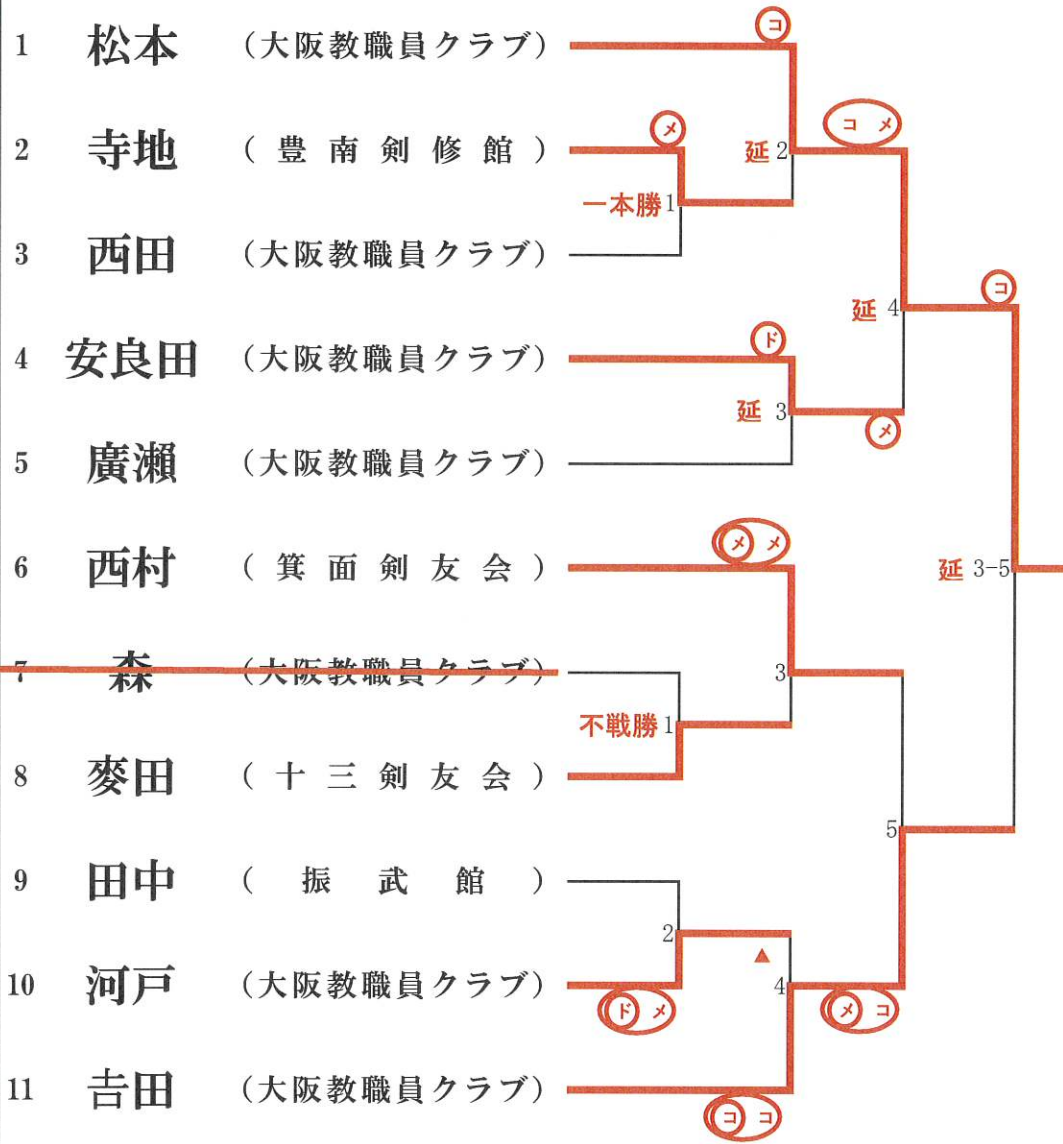

【中 堅】

第3試合場
第4試合場

松本 (大阪教職員クラブ)