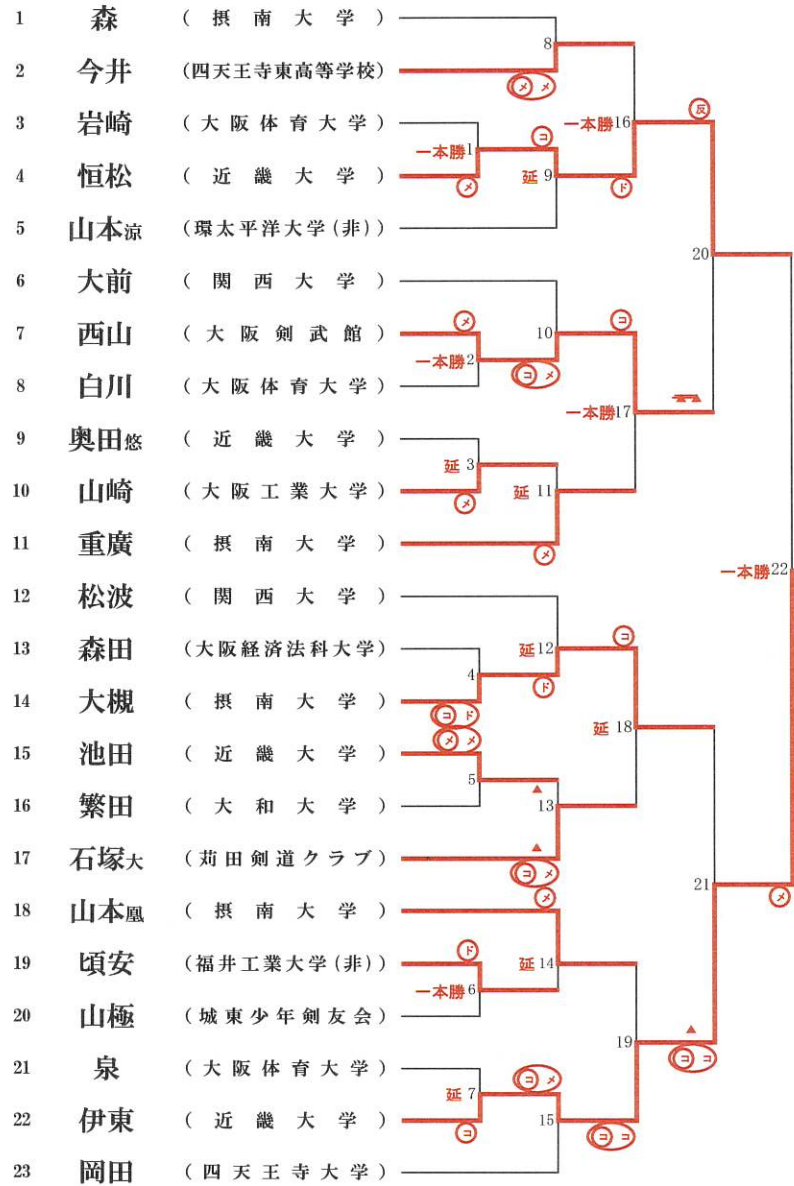

【次鋒】 (第1試合場)

中尾 (荻田剣道クラブ)

【次鋒】 (第2試合場)