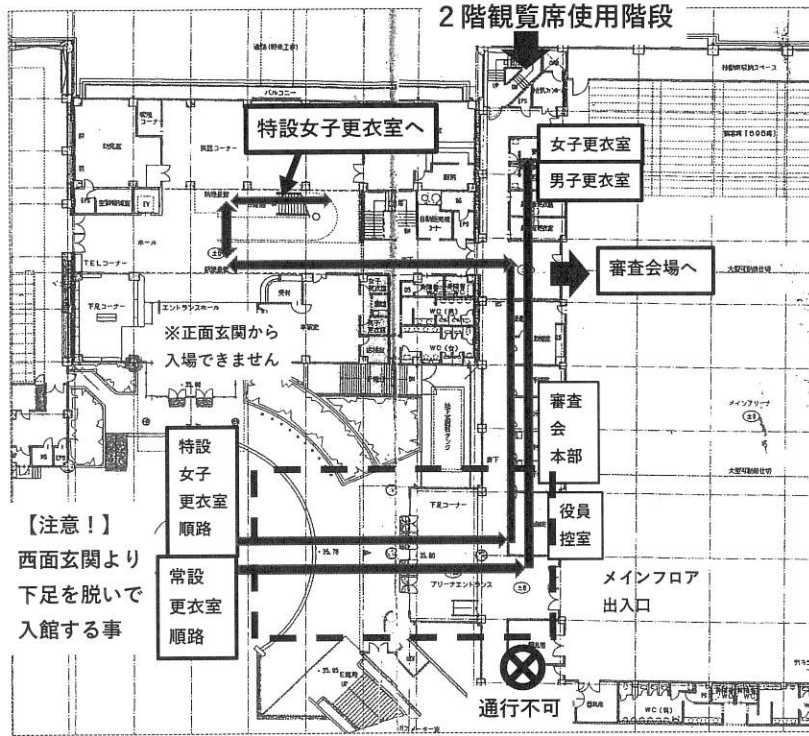

受審者 入館経路図 (※更衣室は体育館所定の更衣室も使用できます)

1F

特設女子更衣室場所

2F

審査会場へは上がった階段で1階に降りてください。
表示の部屋にお入りください。

はびきのコロセウム 観覧席図 (2F)

注意：北側観覧席 (入口側) のみを使用

※観覧席への使用階段 (1F ⇄ 2F)