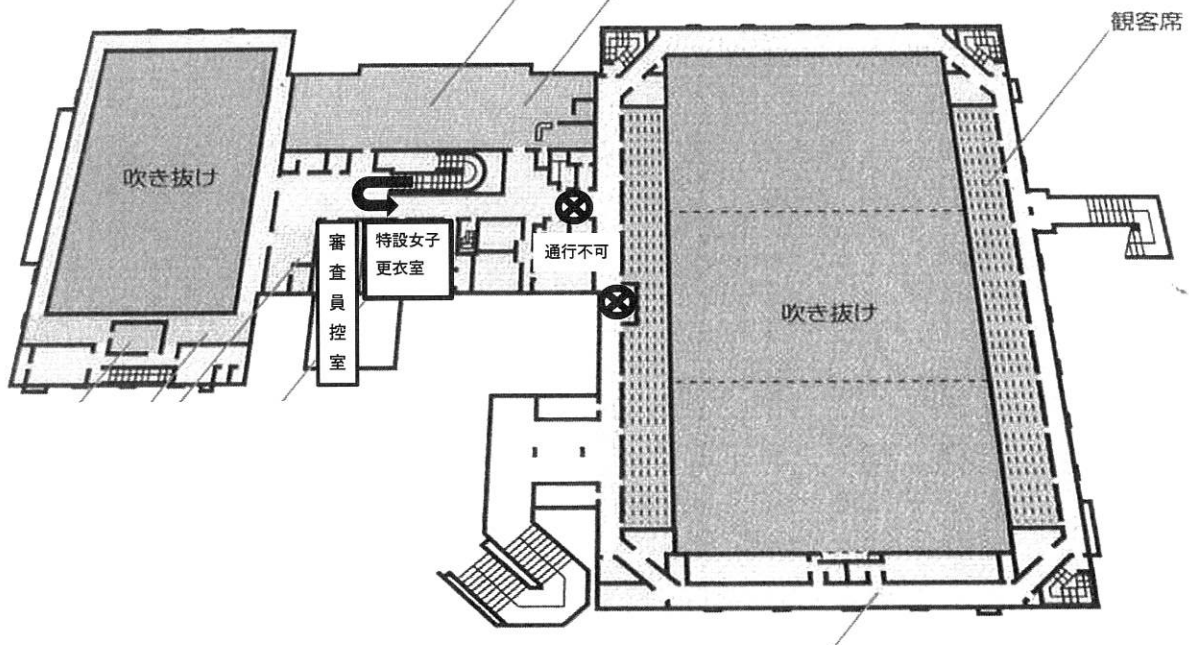

受審者 入館経路図 (※更衣室は体育館所定の更衣室も使用できます)

1F

特設女子更衣室場所

2F

審査会場へは上がった階段で1階に降りてください。
表示の部屋にお入りください。

はびきのコロセウム 観覧席図 (2F)

注意：北側観覧席 (入口側) のみを使用

※観覧席への使用階段 (1F ⇄ 2F)