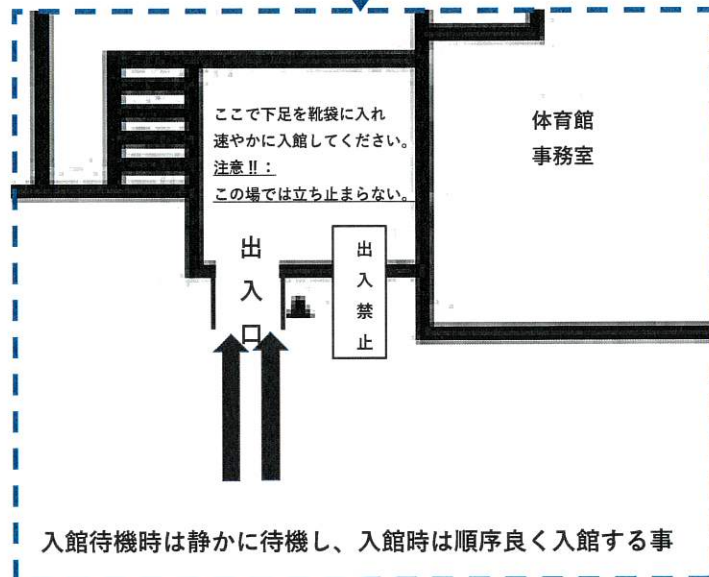

高槻市総合体育館 1階館内図・出入口図

〔1階〕

[2階] 観覧席図