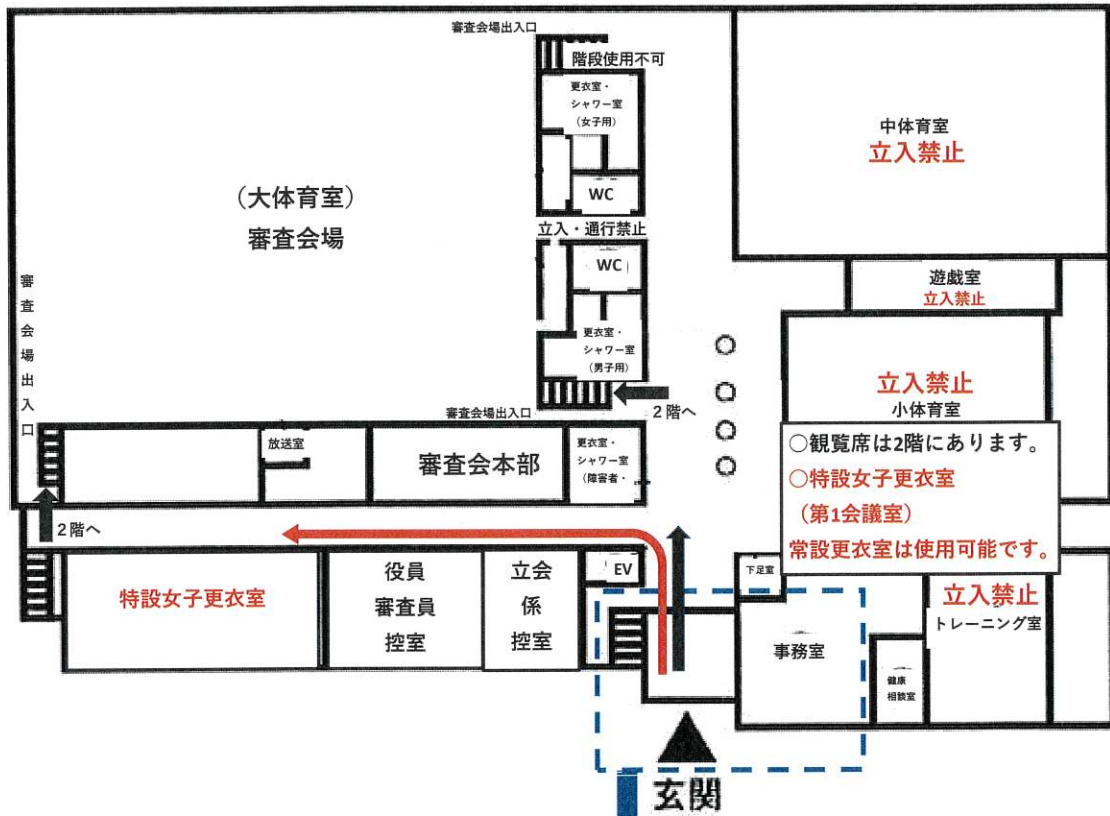

高槻市総合体育館 1階館内図・出入口図

〔1階〕

[2階] 観覧席図