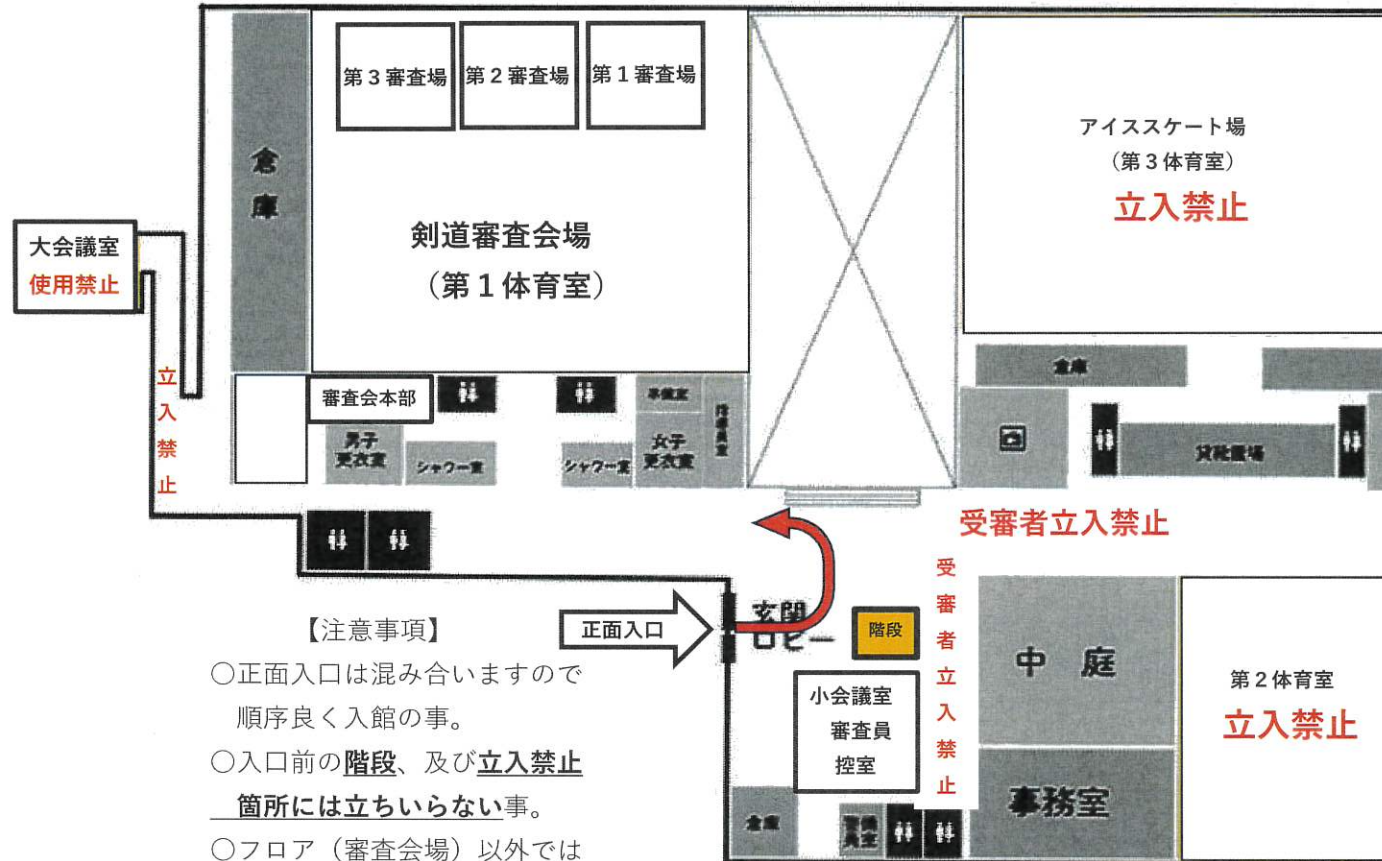

臨海スポーツセンター 1階

1階

【注意事項】

- 正面入口は混み合いますので
順序良く入館の事。
- 入口前の階段、及び立入禁止
箇所には立ち回らない事。
- フロア（審査会場）以外では
靴を履いて移動の事。
- 常設の更衣室を使用してください。
- 貴重品は各自で管理をお願いします。
- ゴミは各自持ちかえる事。
-  は受審者経路です。

観覧席（2階）図

12階