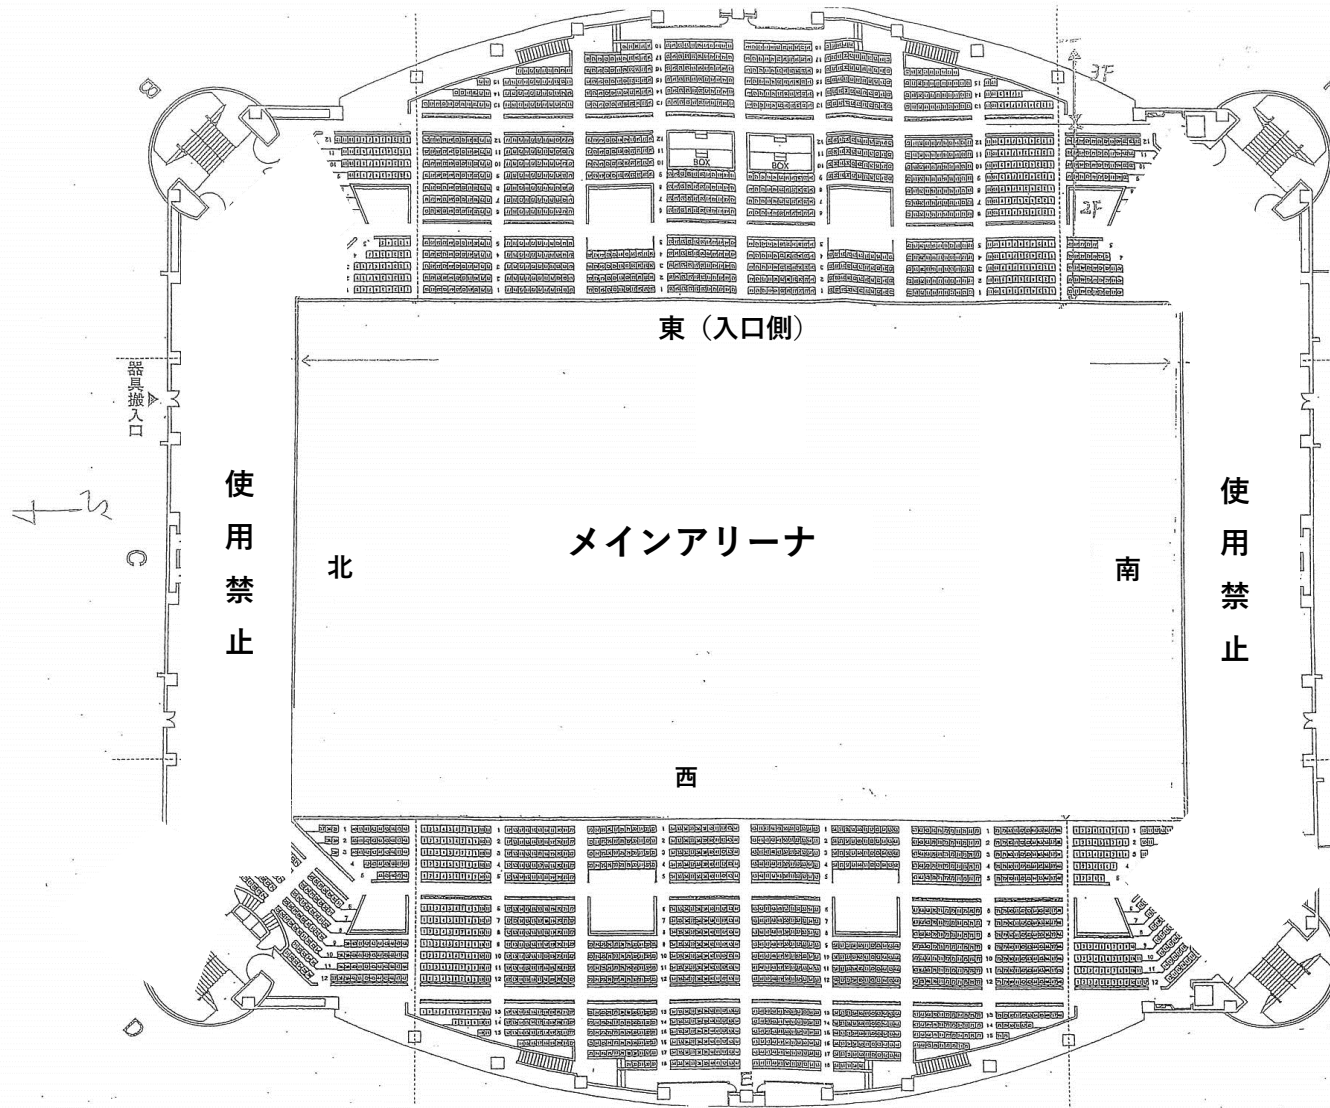

舞洲アリーナ 1F 平面図

1階平面図

観覧席図

- 観覧式は東側と西側のみ使用可です。
- 南側と北側は使用不可です。
- 使用不可の場所を使用禁止です。
- 使用不可の場所では、立ち止まらないようにしましょう。