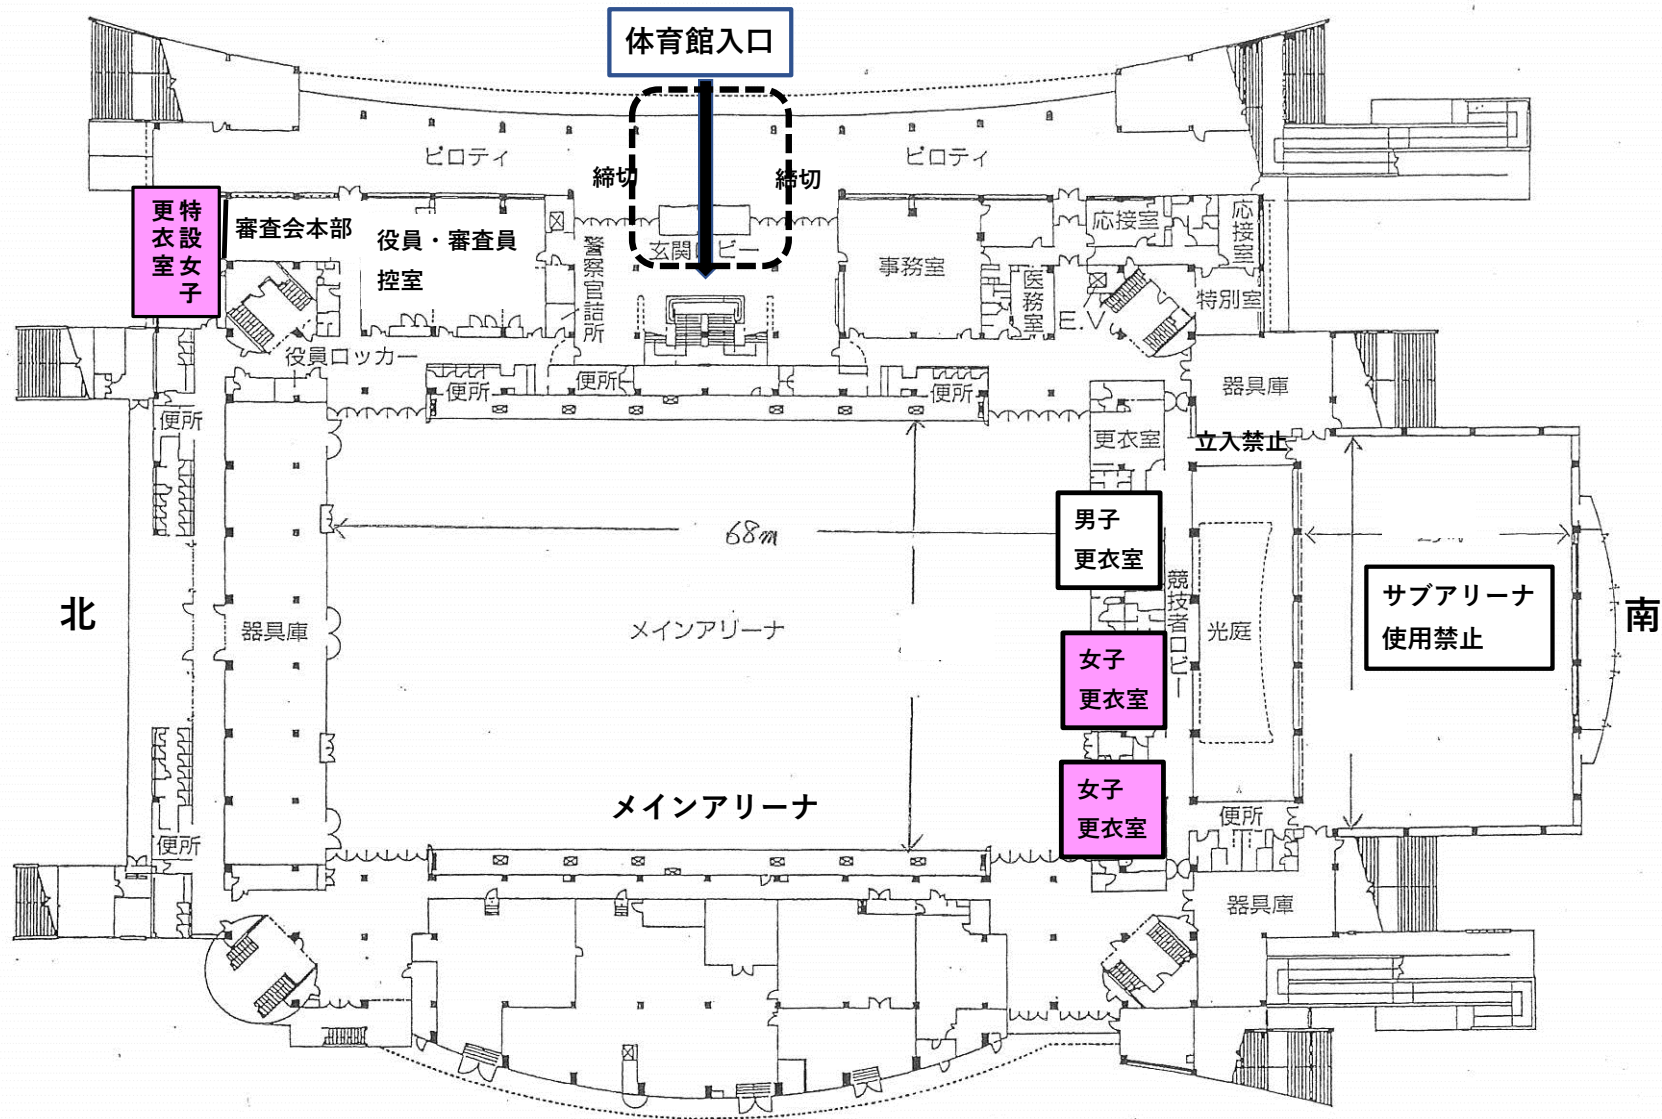

舞洲アリーナ 1F 平面図

1階平面図

観覧席図

- 観覧式は東側と西側のみ使用可です。
- 南側と北側は使用不可です。
- 使用不可の場所を使用禁止です。
- 使用不可の場所では、立ち止まらないようにしましょう。