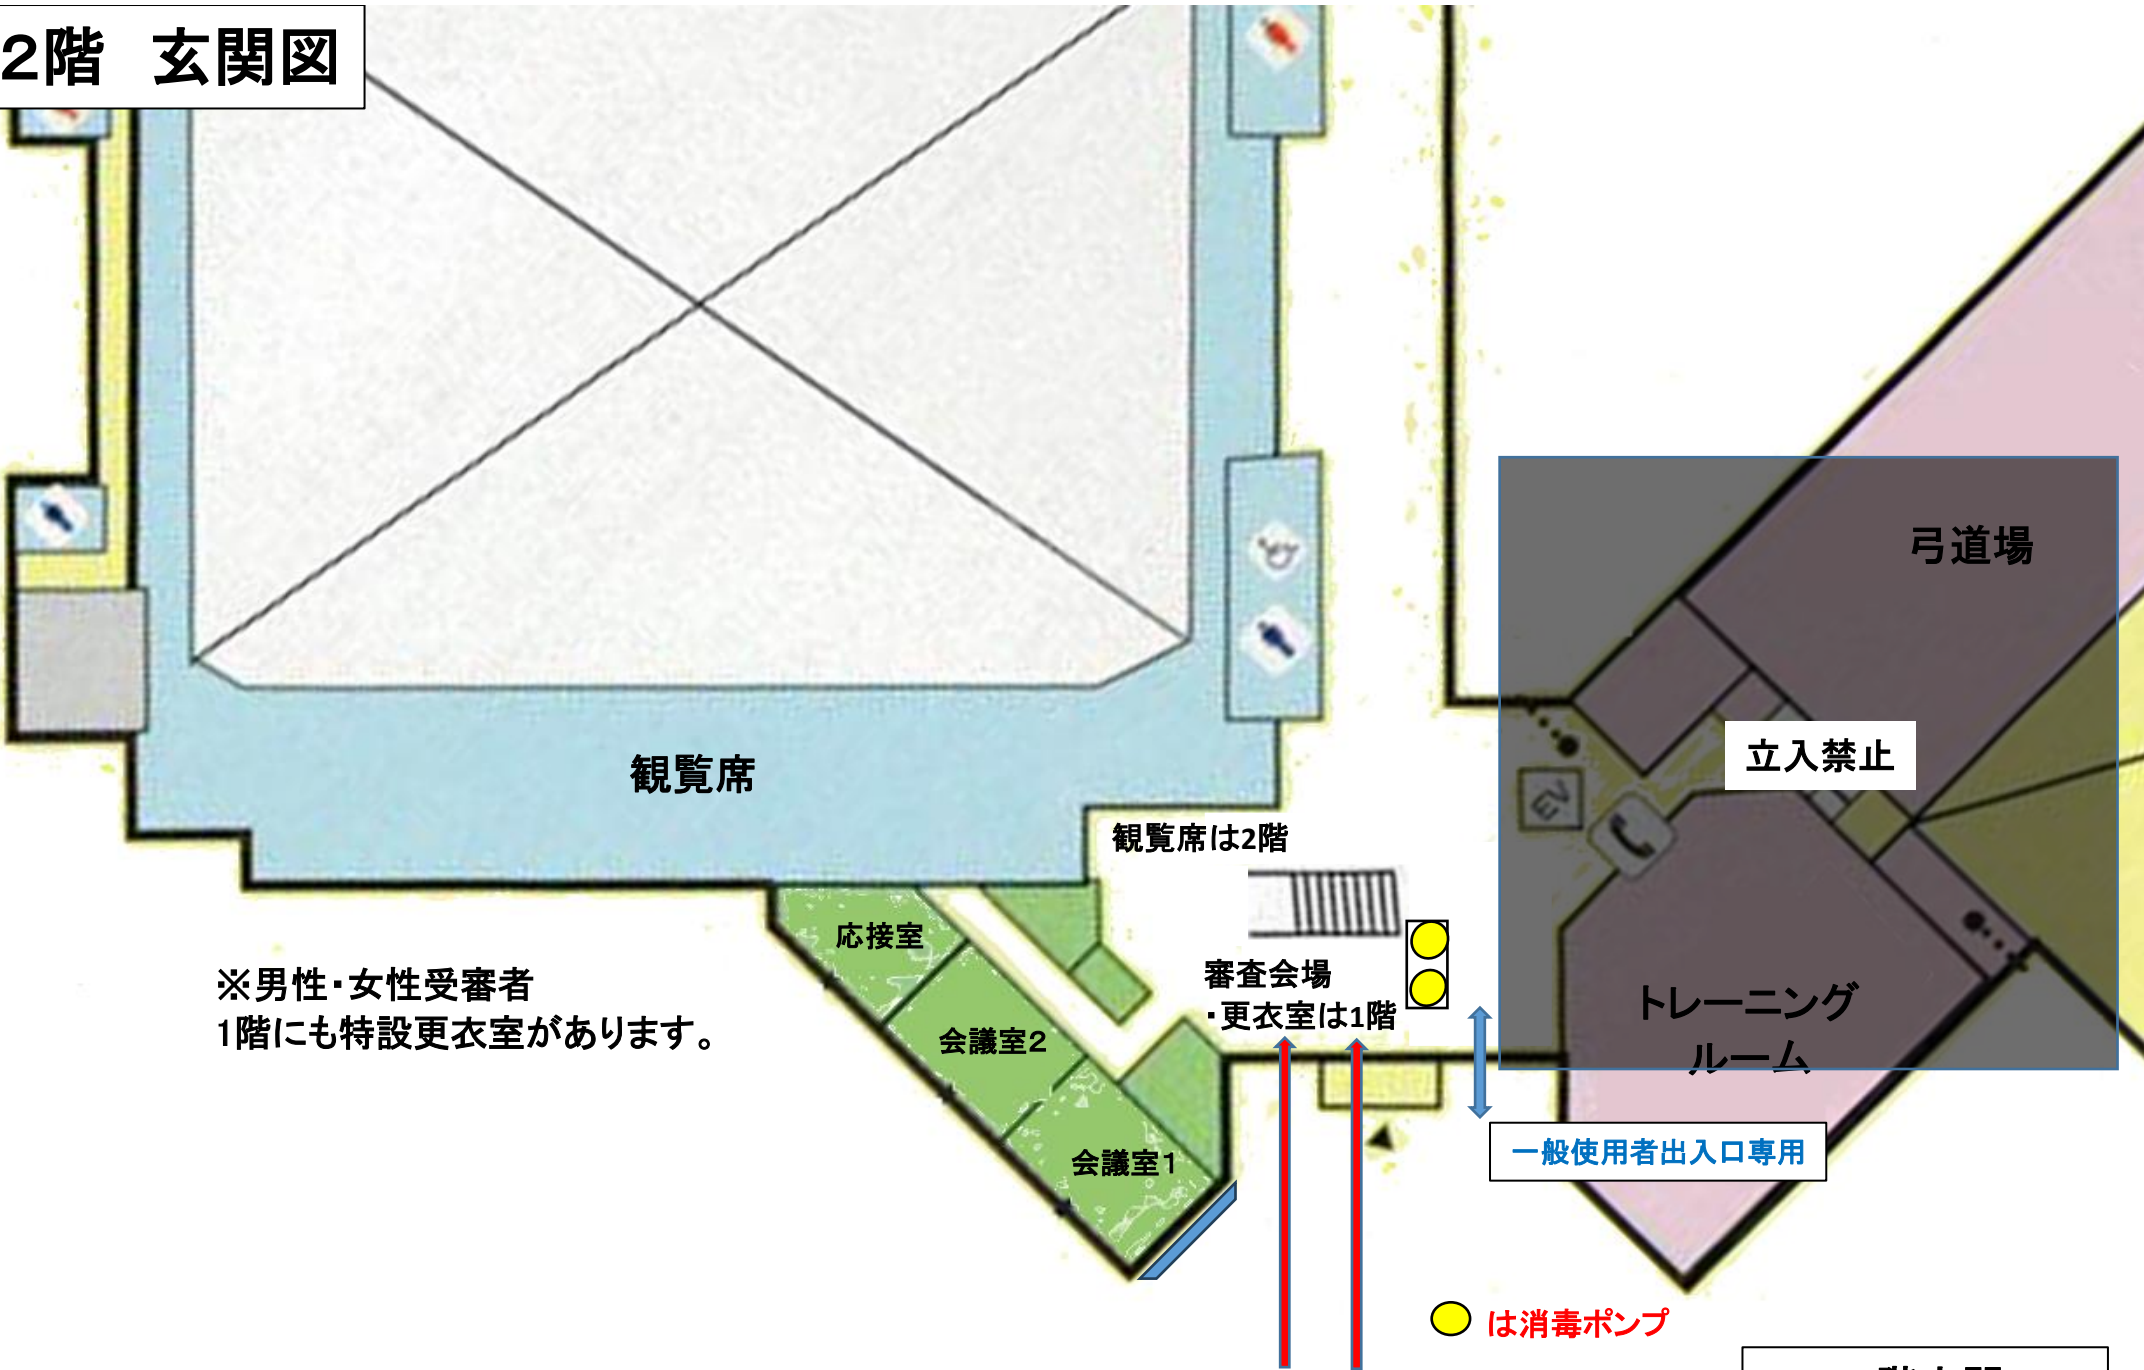

1階 総合案内図

①受審者は2階玄関より入館してください。

注) 1階玄関は出口専用です。

②階段を降りて1階にある男子・女子更衣室を利用してください。

注) 階段、通路、メインアリーナの出入口は『左側通行』です。

1階玄関
※出口専用

← 女子 ← 男子

2階 玄関図

※男性・女性受審者
1階にも特設更衣室があります。

観覧席は2階

審査会場
・更衣室は1階

一般使用者出入口専用

● は消毒ポンプ

2階玄関
※入口専用