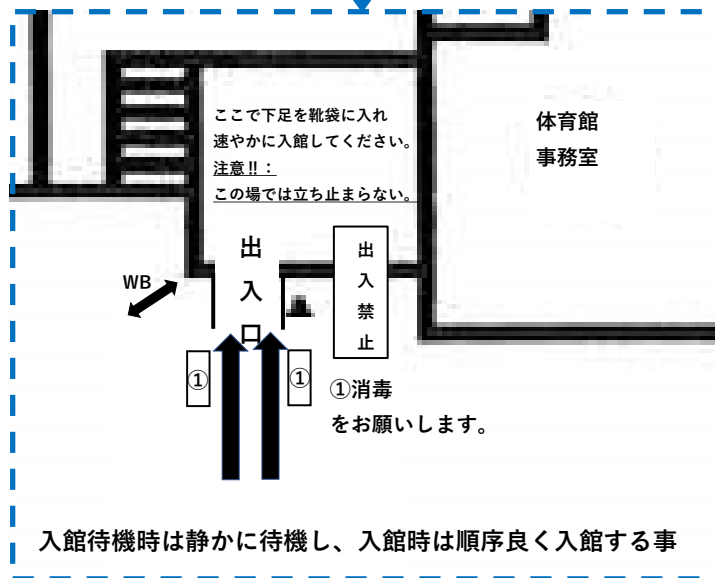

高槻市立総合体育館 1階館内図・出入口図

〔1階〕

[2階] 観覧席図・女子更衣室図