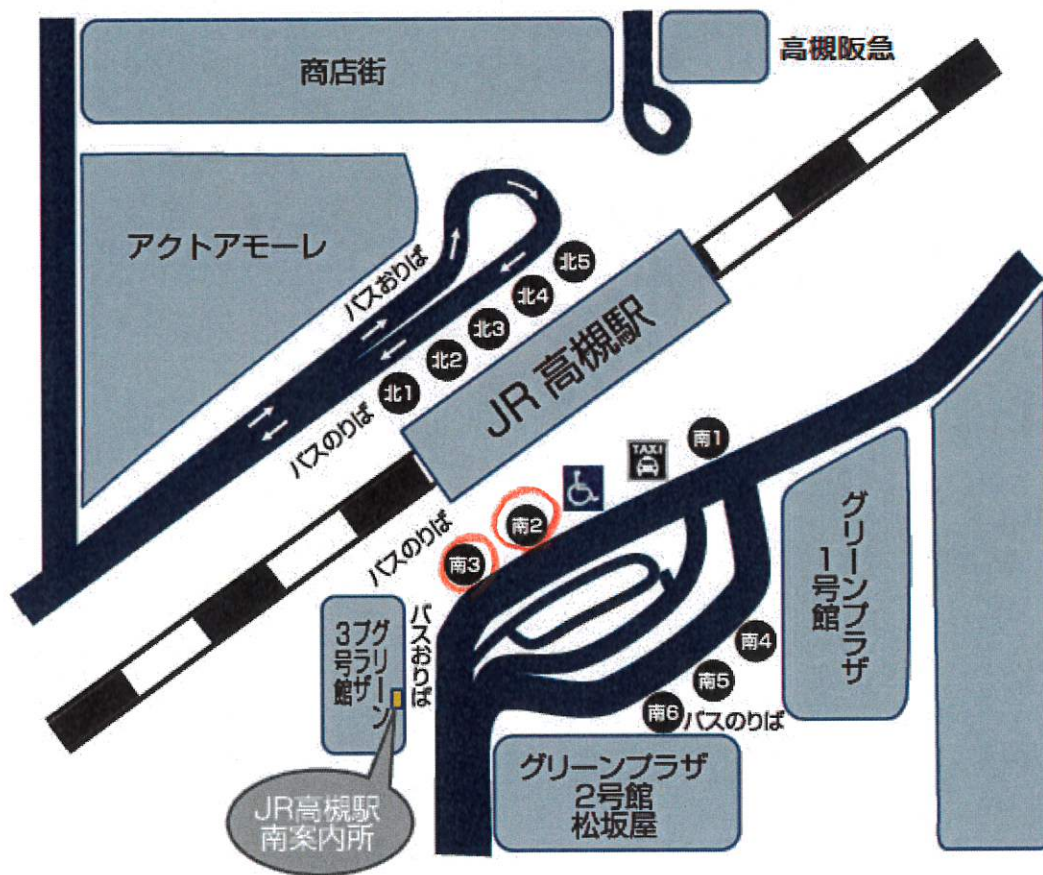

市営バスターミナルのご案内

JR高槻駅北のりば・南のりば

北1：上の口、原大橋

北2：榎田方面、塚脇、下の口、寺谷町

北3：JR富田駅、公団阿武山、奈佐原、萩谷、西塚原

北4：日吉台、日吉台西、平安女学院大学

北5：関西大学、平安女学院大学、平安女学院大学東

南1：京阪バス（枚方市駅、竹ノ内町方面）

南2：柱本団地、阪急富田駅、車庫前（津之江・栄町経由）

南3：富田団地、車庫前

南4：北大塚、下田部団地、車庫前（下田部団地経由）、玉川橋団地（竹の内小学校前経由）

南5：六中前、前島（安満遺跡公園経由）、クリンピア前島、道鶴町、上牧、安満遺跡公園東

南6：上成合、川久保、寺谷町（美しが丘経由）、別所本町公園、梶原東、墓参（期間のみ）

阪急高槻駅のりば

1 : JR高槻駅南

② : 柱本団地、阪急富田駅、車庫前（津之江・栄町経由）

③ : 富田団地、車庫前

4 : 北大塚、下田部団地、車庫前（下田部団地経由）、玉川橋団地（竹の内小学校前経由）

5 : 六中前、前島（安満遺跡公園経由）、クリンピア前島、道鶴町、上牧、安満遺跡公園東、JR高槻駅南