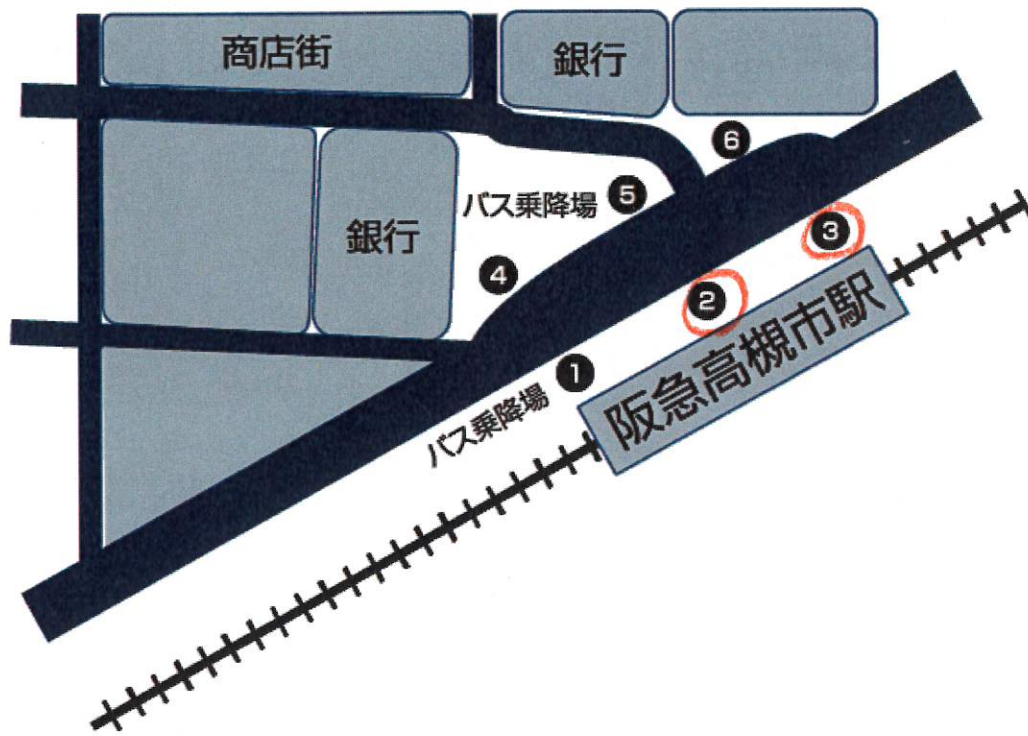

市営バスターミナルのご案内

JR高槻駅北のりば・南のりば

北1：上の口、原大橋

北2：榎田方面、塚脇、下の口、寺谷町

北3：JR富田駅、公団阿武山、奈佐原、萩谷、西塚原

北4：日吉台、日吉台西、平安女学院大学

北5：関西大学、平安女学院大学、平安女学院大学東

南1：京阪バス（枚方市駅、竹ノ内町方面）

南2：柱本団地、阪急富田駅、車庫前（津之江・栄町経由）

南3：富田団地、車庫前

南4：北大塚、下田部団地、車庫前（下田部団地経由）、玉川橋団地（竹の内小学校前経由）

南5：六中前、前島（安満遺跡公園経由）、クリンピア前島、道鶴町、上牧、安満遺跡公園東

南6：上成合、川久保、寺谷町（美しが丘経由）、別所本町公園、梶原東、墓参（期間のみ）

阪急高槻駅のりば

1 : JR高槻駅南

② : 柱本団地、阪急富田駅、車庫前（津之江・栄町経由）