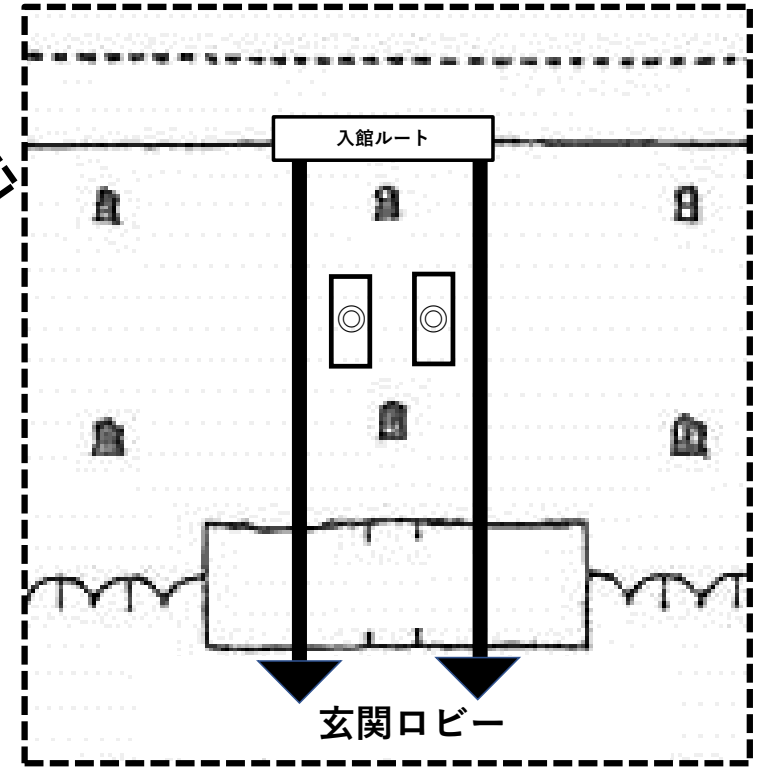

# 舞洲アリーナ 1F 平面図

1階平面図

◎ 消毒

# 観覧席図

## 使用不可

- 観覧式は東側のみ使用可です。
- 使用不可の座席があります。ソーシャルディスタンスを確保しながら使用する事。