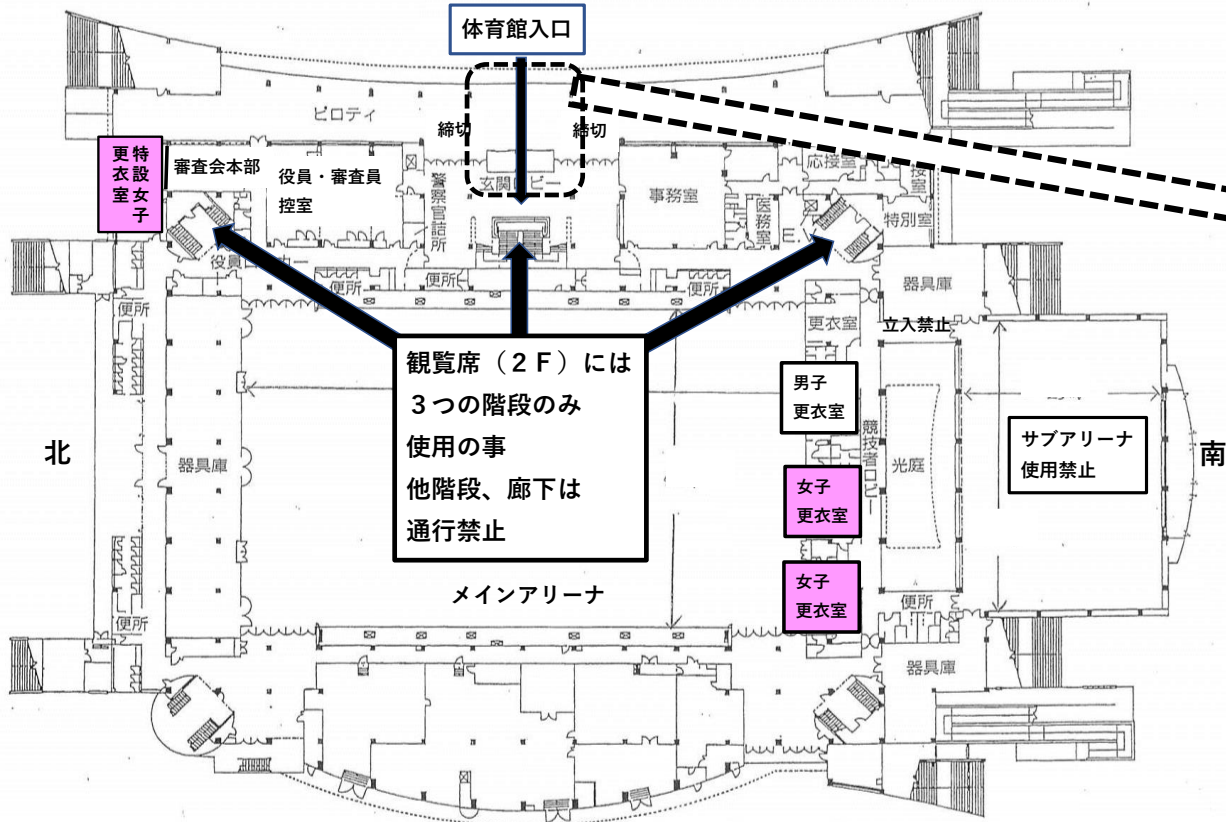

# 舞洲アリーナ 1F 平面図

1階平面図

◎ 消毒

# 観覧席図

## 使用不可

- 観覧式は東側のみ使用可です。
- 使用不可の座席があります。ソーシャルディスタンスを確保しながら使用する事。