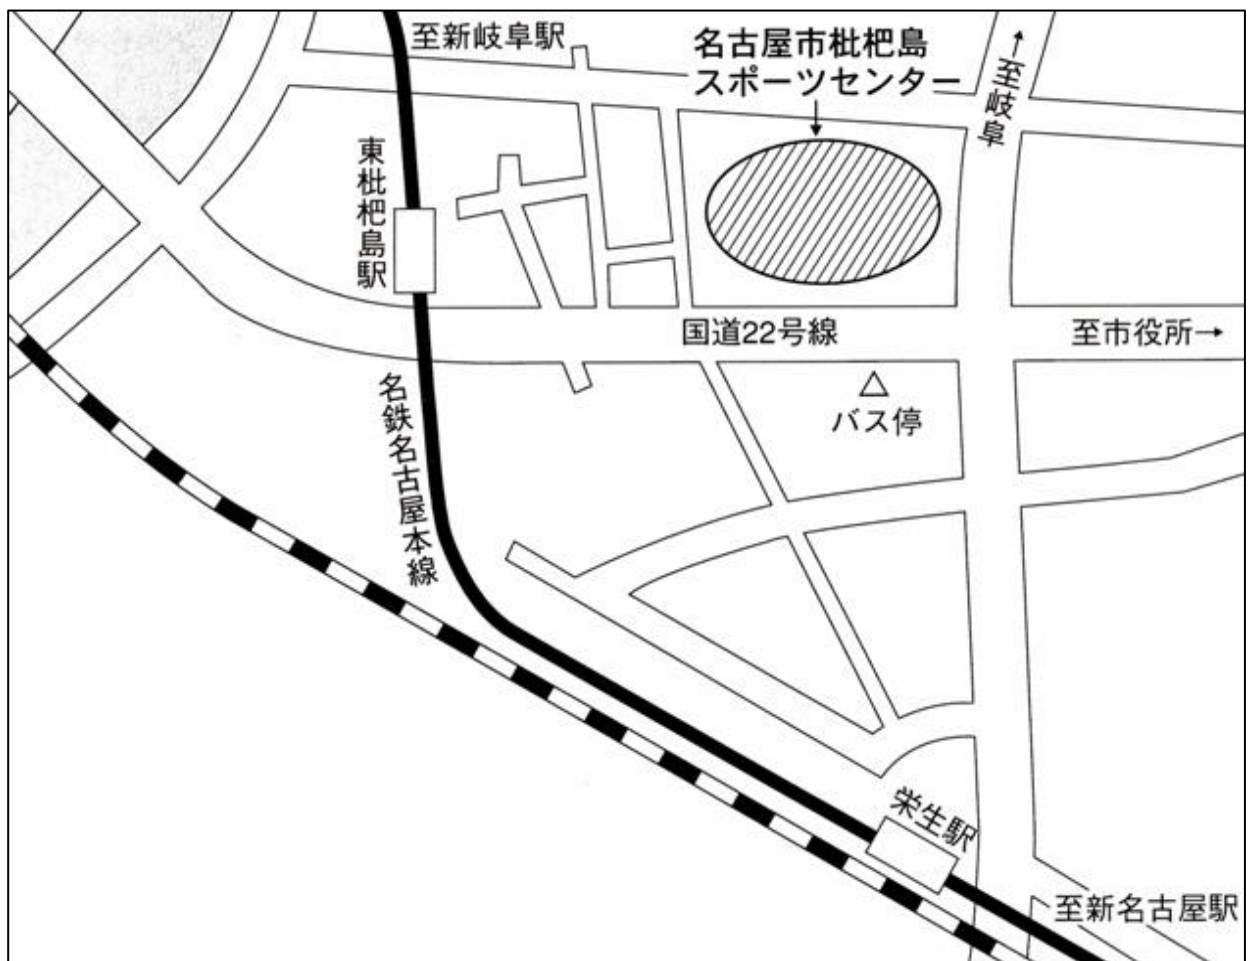

名古屋市枇杷島スポーツセンター 会場案内図

住 所 〒451-0053

愛知県名古屋市西区枇杷島 1-1-2

* 下記案内図参照

電 話 052-532-4121

交 通 ●名鉄 名古屋本線 「東枇杷島駅」下車 徒歩約5分

名古屋本線 「栄生駅」下車 徒歩約10分

●市バス 各駅11系統 名古屋駅↔名古屋駅

各駅26系統 名古屋→(押切)→平田住宅

各駅29 名古屋駅↔名古屋駅

栄27(西巡回) 栄↔栄

いずれも「枇杷島スポーツセンター」下車 すぐ

交通案内図

※なお、会場の駐車台数が少ないことと、付近の違法駐車による苦情のことから車の利用はご遠慮ください。