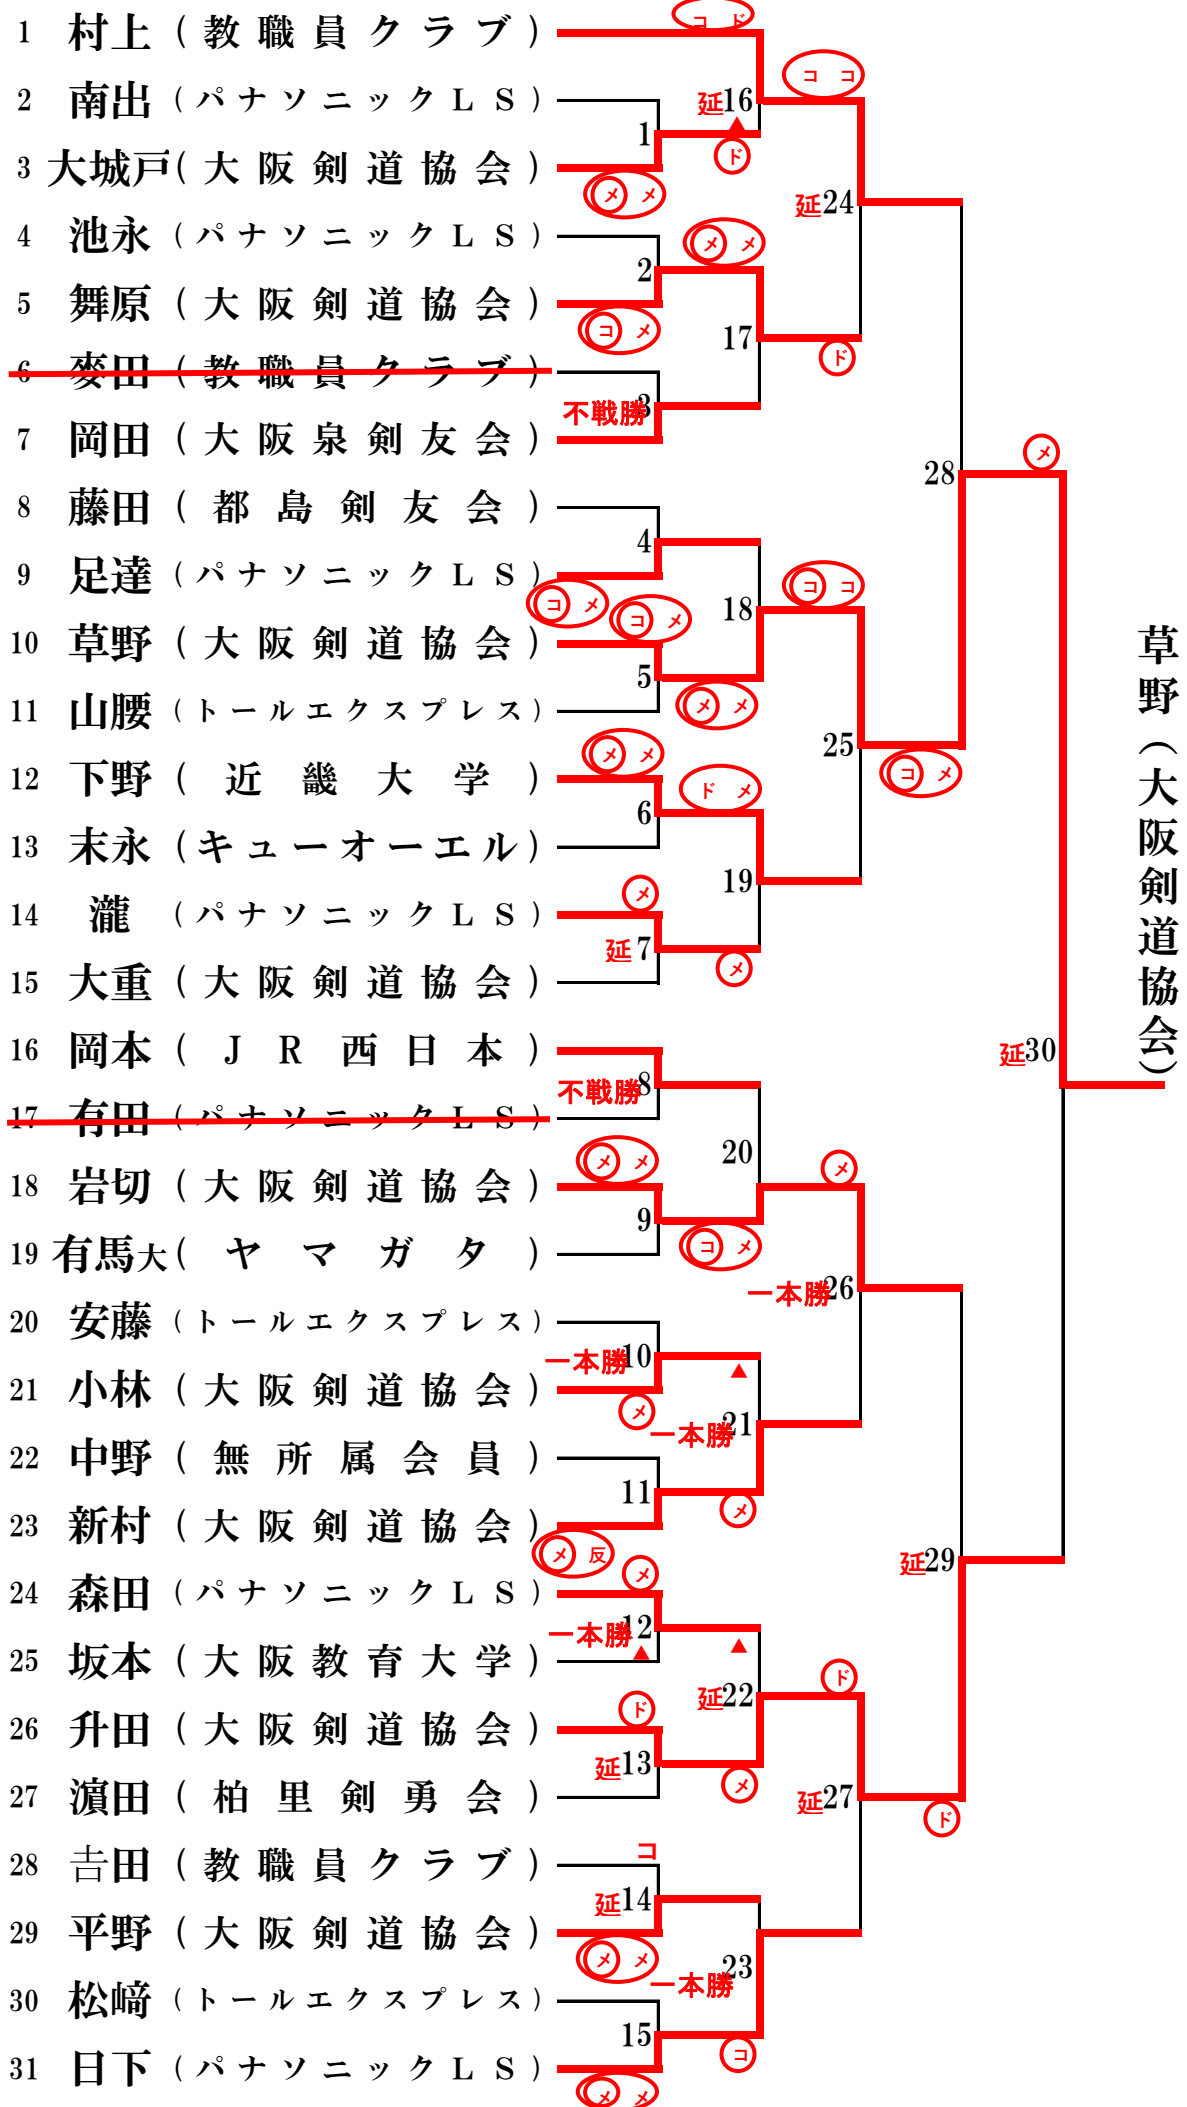

# 第1試合場

# 第2試合場

土谷 (大阪剣道協会)