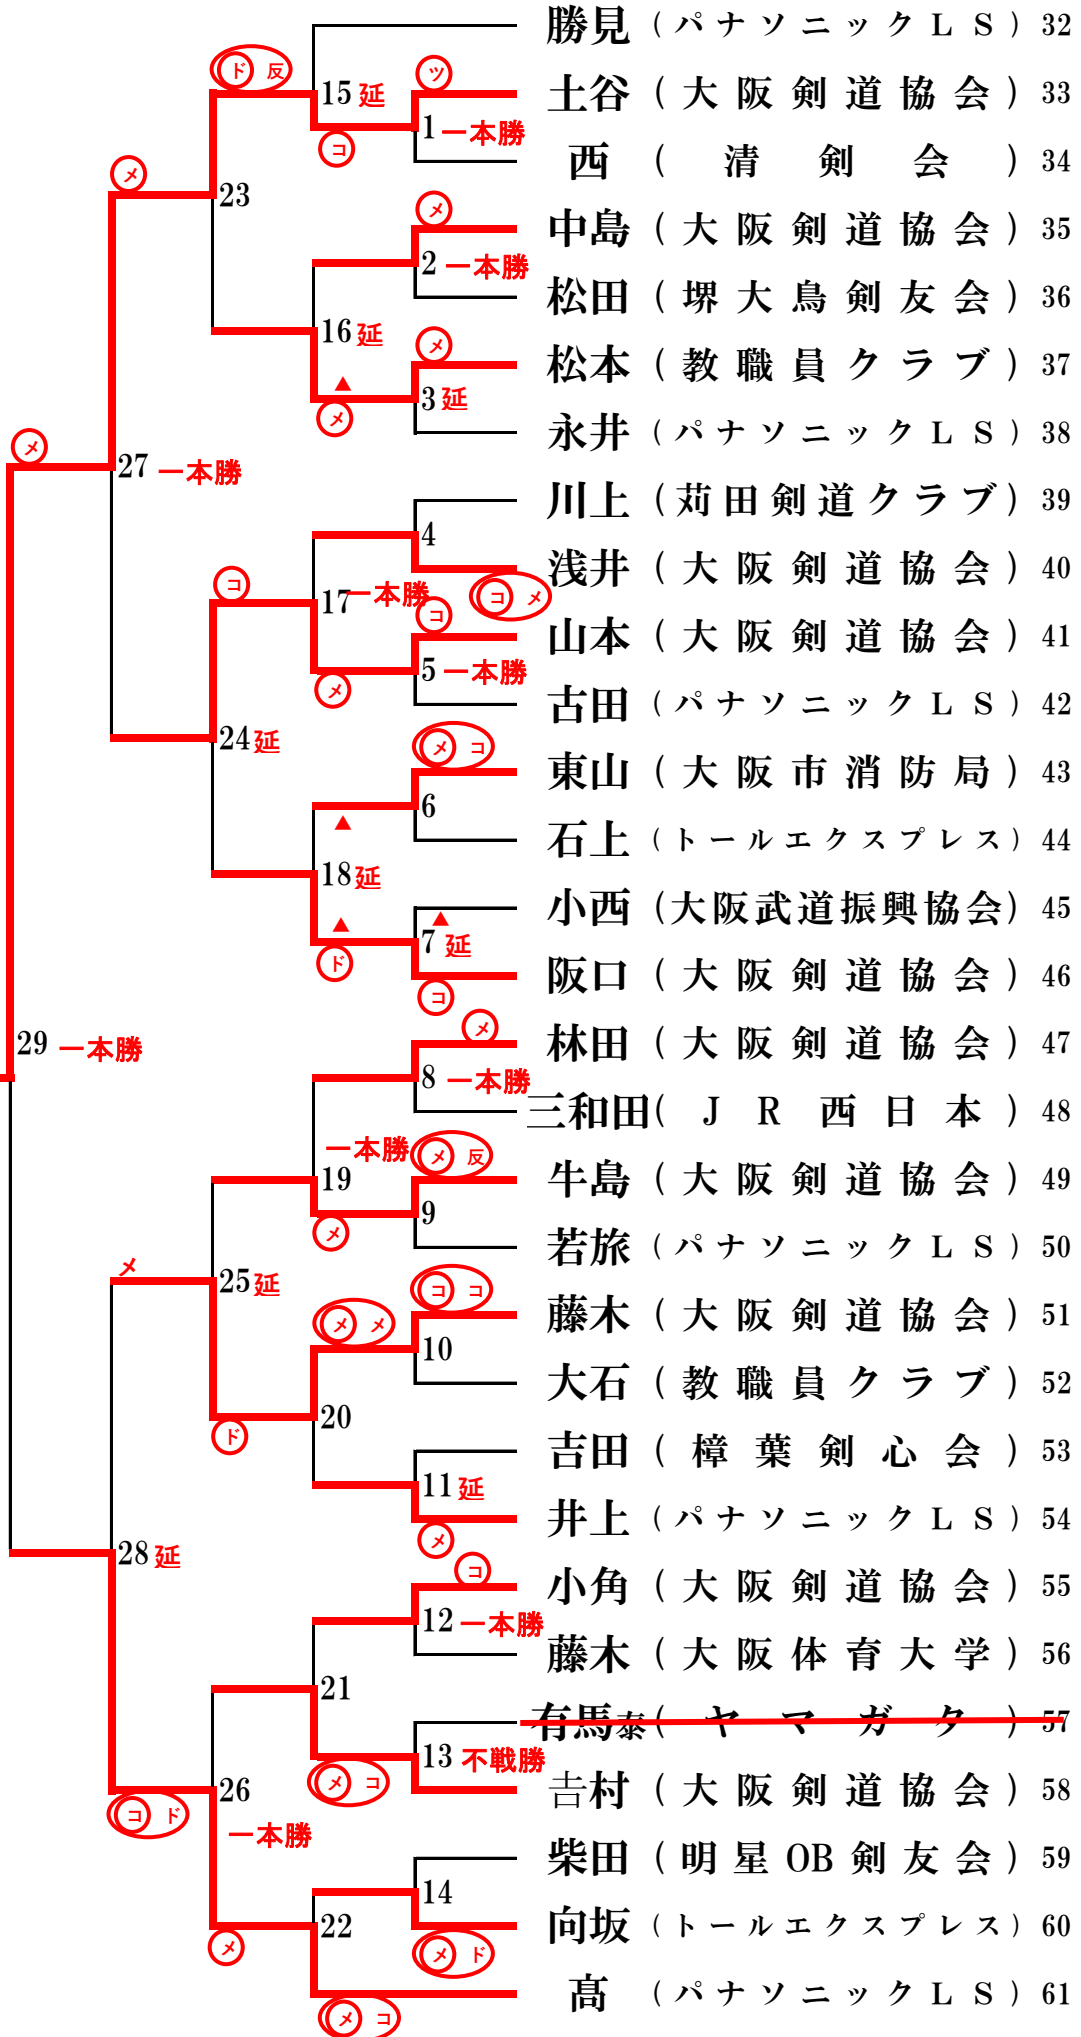

# 第1試合場

# 第2試合場

土谷 (大阪剣道協会)

### 三位決定戦

升田 (大阪剣道協会)

高 (パナソニックL S)

高 (パナソニックL S)