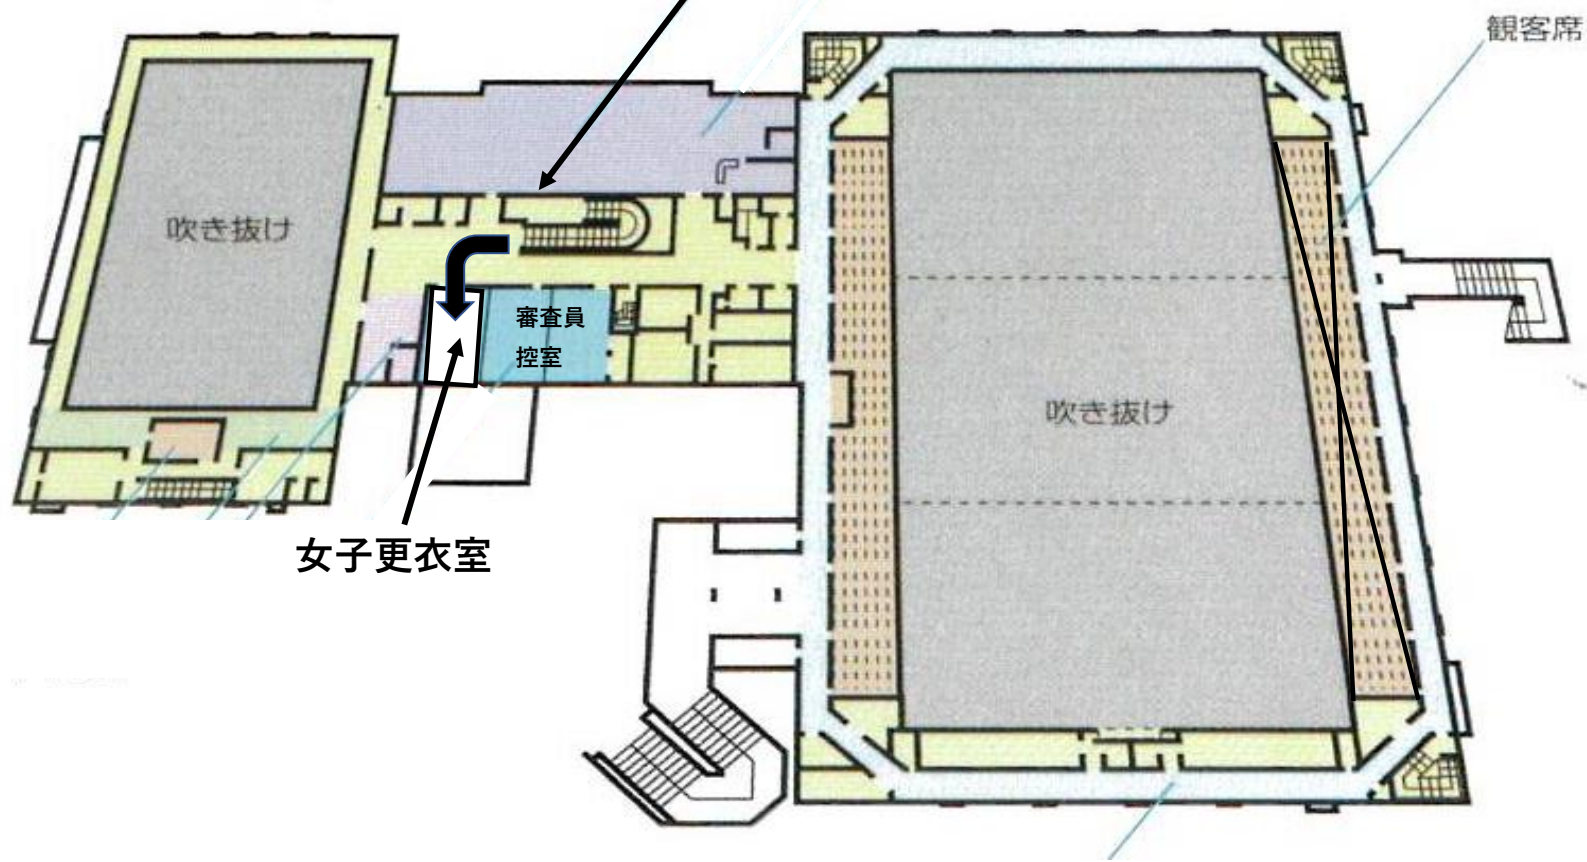

# 入館経路図 (※更衣室は体育館所定の更衣室も使用できます)

# 特設女子更衣室場所 (※更衣室は体育館所定の更衣室も使用できます)

## 2F

体育館受付前の階段を上がり  
(入館経路図参照)、  
更衣室で更衣を済ませ、  
階段にて1Fに戻り、  
フロア・観覧席に移動する

# はびきのコロセウム 観覧席図 (2F)

注意：北側観覧席 (入口側) のみを使用