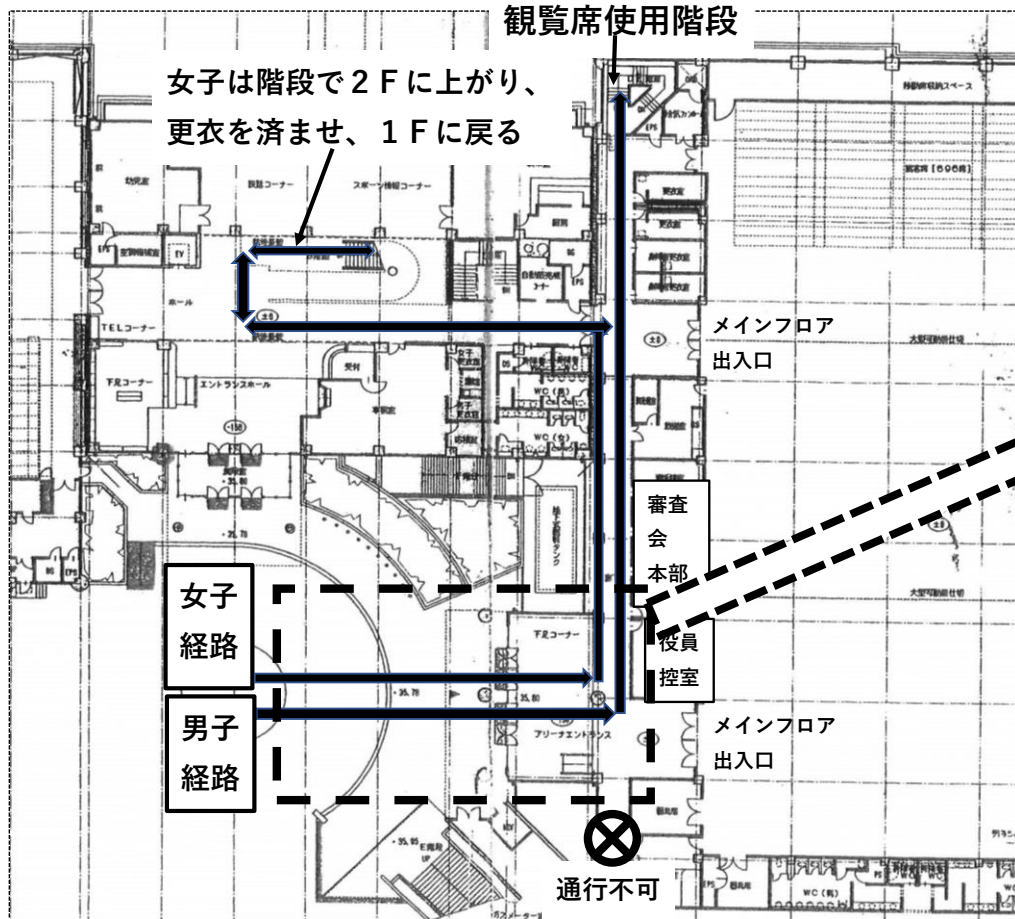

# 入館経路図 (※更衣室は体育館所定の更衣室も使用できます)

# 特設女子更衣室場所 (※更衣室は体育館所定の更衣室も使用できます)

## 2F

体育館受付前の階段を上がり  
(入館経路図参照)、  
更衣室で更衣を済ませ、  
階段にて1Fに戻り、  
フロア・観覧席に移動する

# はびきのコロセウム 観覧席図 (2F)

注意：北側観覧席 (入口側) のみを使用