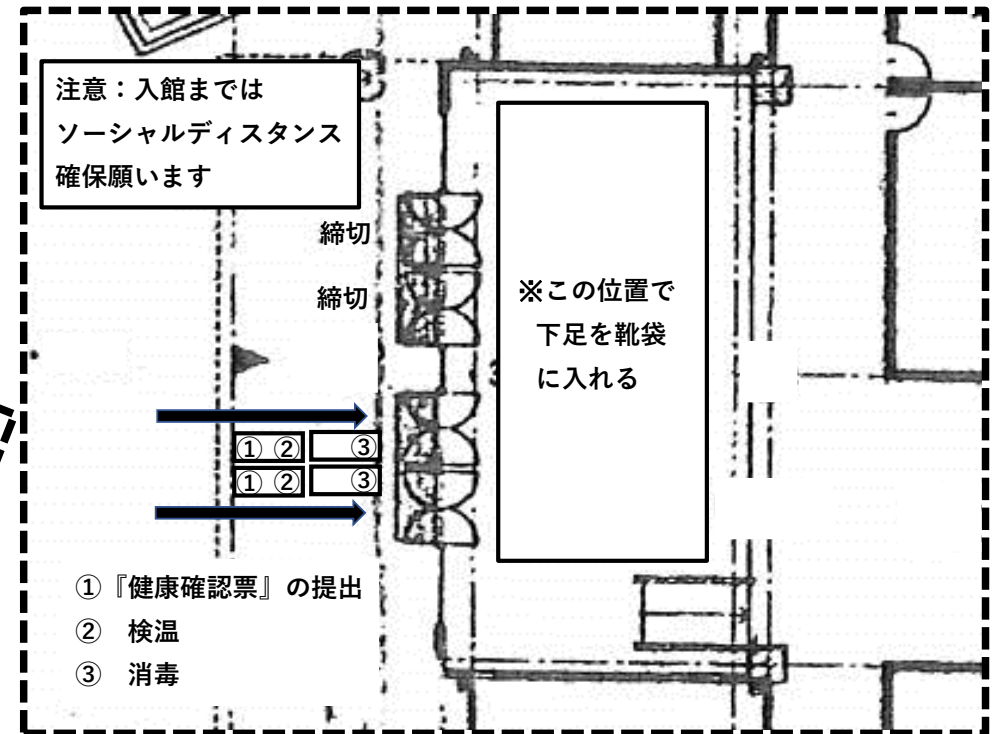

# 入館経路図 (※更衣室は体育館所定の更衣室も使用できます)

# 特設女子更衣室場所 (※更衣室は体育館所定の更衣室も使用できます)

## 2F

体育館受付前の階段を上がり  
(入館経路図参照)、  
更衣室で更衣を済ませ、  
階段にて1Fに戻り、  
フロア・観覧席に移動する

# はびきのコロセウム 観覧席図 (2F)

注意：北側観覧席 (入口側) のみを使用