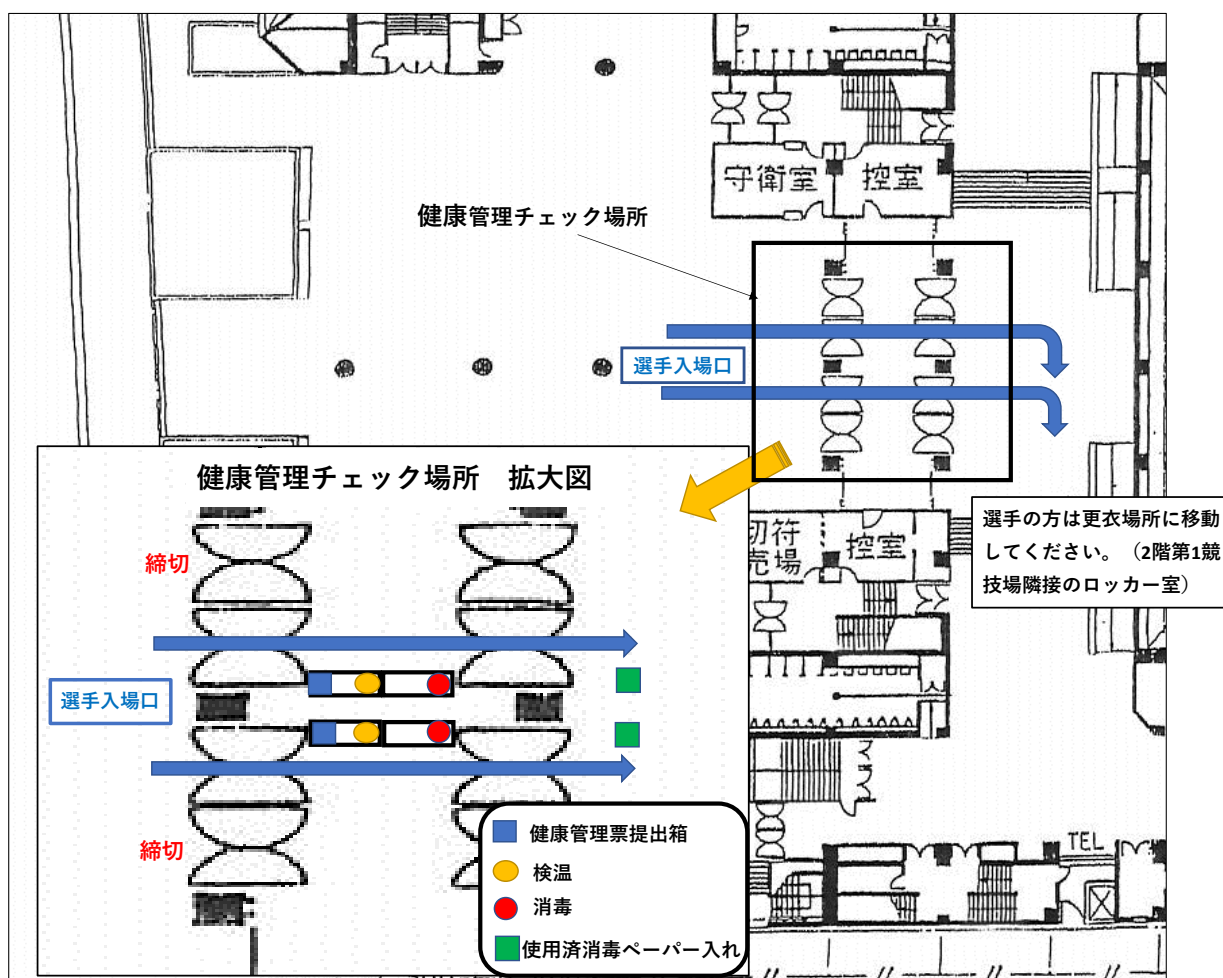

令和3年1月9日（土）

第68回全日本剣道選手権大会大阪府予選会

第59回全日本女子剣道選手権大会大阪府予選会

【入口案内図】

【会場案内図(2階)】

【観覧席案内図】