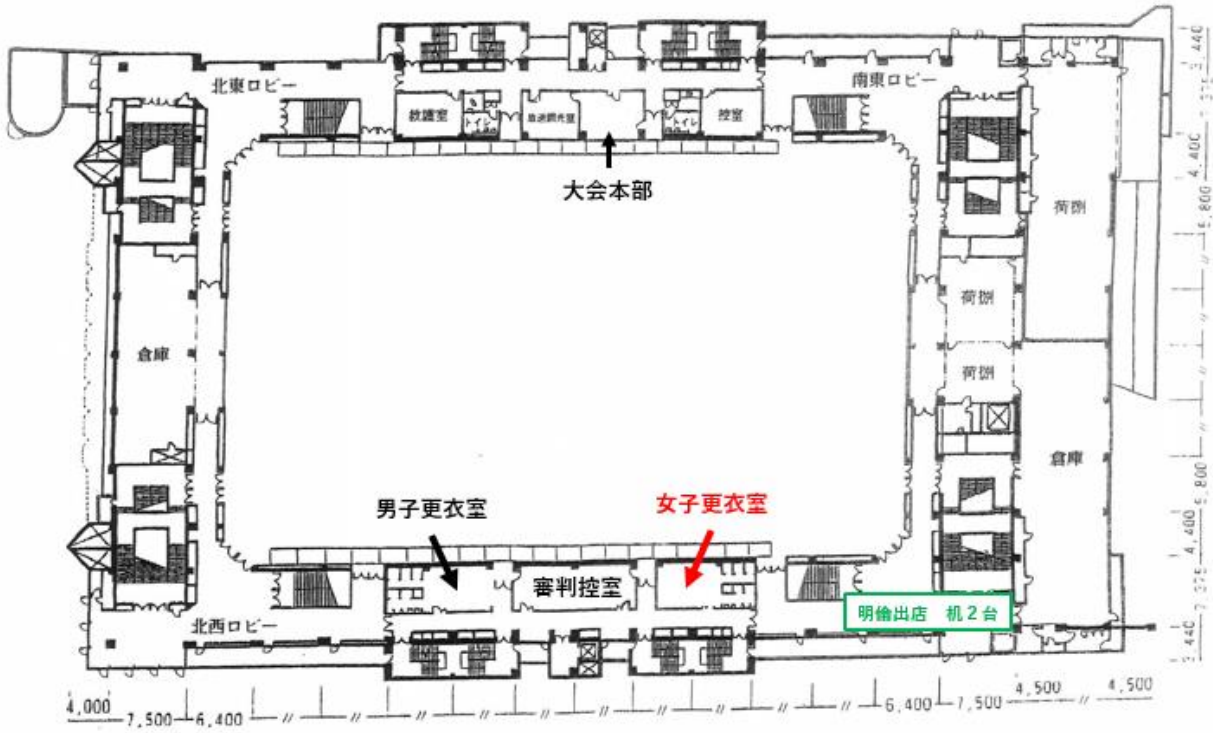

令和3年1月9日（土）

第68回全日本剣道選手権大会大阪府予選会

第59回全日本女子剣道選手権大会大阪府予選会

【入口案内図】

【会場案内図(2階)】

【観覧席案内図】